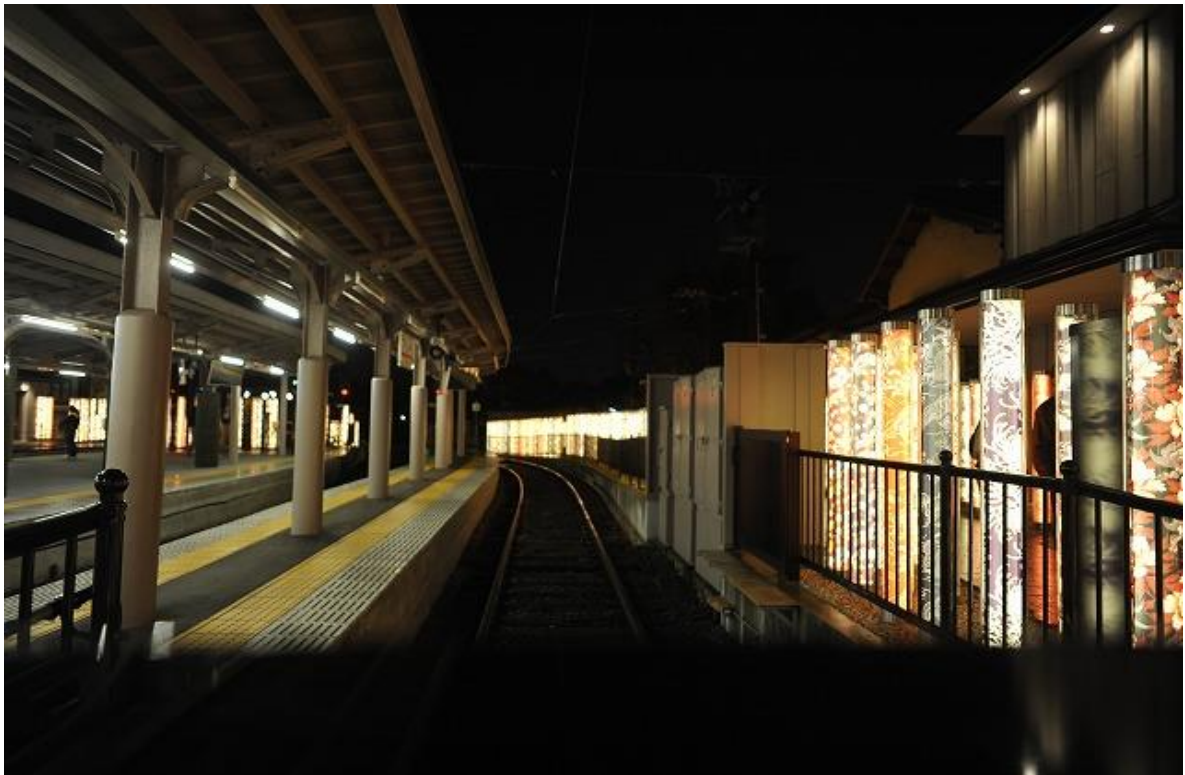

京都・嵐山花灯路—2015(12/15撮影)

渡月橋

嵐電 嵐山駅

竹林の小径

竹林の小径

小倉池

落柿舎

落柿舎

落柿舎

竹林の小径

竹林の小径